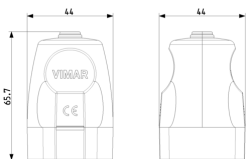

Zeichnungen

Zeichnung Dimensionen

Zeichnung zurück

3D-Ansicht

Technische Daten

- **Gruppe:** Installationsschalterprogramme/Steckvorrichtungen
- **Klasse:** Schutzkontaktkupplung
- **Ausführung:** Schutzkontaktstift
- **Werkstoff:** Kunststoff
- **Werkstoffgüte:** Thermoplast
- **Halogenfrei:** Ja
- **Schutzart (IP):** IP20
- **Steckrichtung:** gerade

Verpackung

Artikelnummer8007352066397

Menge 1 NR

Abm. 14x6x4 [cm]

Gewicht 48,6 [g]

Artikelnummer8007352066403

Menge 50 NR

Abm. 27x26x16,5 [cm]