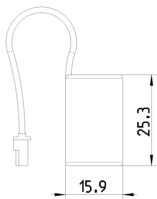

Zeichnungen

Zeichnung Dimensionen