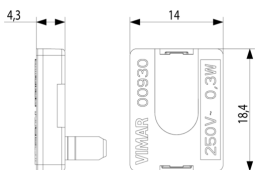

3 - Aktiv

Mindestbestellmenge

25 NR

Zeichnungen

Zeichnung Dimensionen

Zeichnung zurück

3D-Ansicht

Technische Daten

Marken

- 00. CE-Kennzeichnung - EU
- 37. Kennzeichnung - Marokko
- 96. Elektrotechnische Fachkraft ([download](#))
- 99. WEEE-Richtlinie ([download](#))

Verpackung

8 007352 404168

Artikelnummer 8007352404168
Menge 1 NR
Abm. 1,4x1,9x1 [cm]
Gewicht 2,3 [g]

8 007352 404175

Artikelnummer 8007352404175
Menge 5 NR
Abm. 5,1x2,8x5,3 [cm]
Gewicht 11,5 [g]

8 007352 404182

Artikelnummer 8007352404182
Menge 25 NR
Abm. 14,2x6,7x5,9 [cm]
Gewicht 88,3 [g]

Legal

Vimar behält sich das Recht vor, jederzeit und ohne Vorankündigung die Merkmale der gemeldeten Produkte zu ändern. Die Installation muss durch Fachpersonal gemäß den im Anwendungsland des Geräts geltenden Vorschriften zur Installation elektrischen Materials erfolgen. Für die Nutzungsbedingungen der im Produktblatt enthaltenen Informationen verweisen wir auf [Nutzungsbedingungen](#).