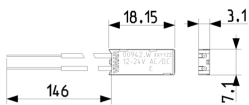

50 NR

Zeichnungen

Zeichnung Dimensionen

3D-Ansicht

Technische Daten

- **Gruppe:** Installationsschalterprogramme/Steckvorrichtungen
- **Klasse:** Beleuchtungseinsatz für Installationsschalterprogramme
- **Anwendung:** Schalter/Taster
- **Leuchtmittel:** LED
- **Mit Leuchtmittel:** Ja
- **Farbe des Leuchtmittels:** weiß
- **Fassung:** sonstige
- **Nennspannung:** 12,00 - 24,00 V
- **Nennstromaufnahme:** 830,00 mA

Verpackung

8 007352716575

Artikelnummer8007352716575
Menge 1 NR
Abm. 11,5x1x0,6 [cm]
Gewicht 1,06 [g]

8 007352716582

Artikelnummer8007352716582
Menge 50 NR
Abm. 13,9x8x13 [cm]
Gewicht 53 [g]

8 007352747067

Artikelnummer8007352747067
Menge 1.000 NR
Abm. 38,5x29,5x25 [cm]
Gewicht 1.060 [g]

Legal

Vimar behält sich das Recht vor, jederzeit und ohne Vorankündigung die Merkmale der gemeldeten Produkte zu ändern. Die Installation muss durch Fachpersonal gemäß den im Anwendungsland des Geräts geltenden Vorschriften zur Installation elektrischen Materials erfolgen. Für die Nutzungsbedingungen der im Produktblatt enthaltenen Informationen verweisen wir auf [Nutzungsbedingungen](#).