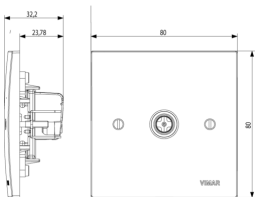

Zeichnungen

Zeichnung Dimensionen

Zeichnung zurück

3D-Ansicht

Technische Daten

- **Gruppe:** Antennen und Satellitentechnik
- **Klasse:** Antennensteckdose
- **Ausführung:** Stichdose
- **Abdeckung:** ohne
- **Anschlussdämpfung bei 860 MHz:** 0,10 dB
- **Anschlussdämpfung bei 2150 MHz:** 0,20 dB
- **Anzahl der Auslässe:** 1
- **Fernspeisetauglich:** Ja
- **Befestigungsart:** Rastbefestigung
- **Farbe:** beige
- **RAL-Nummer (ähnlich):** 9001
- **Werkstoff:** Kunststoff

Marken

- 00. CE-Kennzeichnung - EU
- 37. Kennzeichnung - Marokko
- 43. UKCA-Marke Großbritannien
- 99. WEEE-Richtlinie ([download](#))

Verpackung

Artikelnummer8007352101685
Menge 1 NR
Abm. 8x8x3,6 [cm]
Gewicht 79,5 [g]

Artikelnummer8007352104761
Menge 5 NR
Abm. 15,9x11,4x8,9 [cm]
Gewicht 466,8 [g]

Legal

Vimar behält sich das Recht vor, jederzeit und ohne Vorankündigung die Merkmale der gemeldeten Produkte zu ändern. Die Installation muss durch Fachpersonal gemäß den im Anwendungsland des Geräts geltenden Vorschriften zur Installation elektrischen Materials erfolgen. Für die Nutzungsbedingungen der im Produktblatt enthaltenen Informationen verweisen wir auf [Nutzungsbedingungen](#).