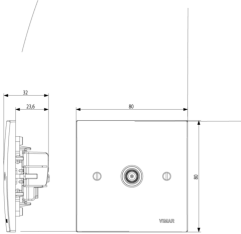

Zeichnungen

Zeichnung Dimensionen

Zeichnung zurück

3D-Ansicht

Technische Daten

- **Gruppe:** Antennen und Satellitentechnik
- **Klasse:** Antennensteckdose
- **Ausführung:** Durchgangsdose
- **Abdeckung:** ohne
- **Anschlussdämpfung bei 860 MHz:** 10,60 dB
- **Anschlussdämpfung bei 2150 MHz:** 9,90 dB
- **Anzahl der Auslässe:** 1
- **Durchgangsdämpfung bei 860 MHz:** 2,20 dB
- **Durchgangsdämpfung bei 2150 MHz:** 3,40 dB
- **Fernspeisetauglich:** Nein
- **Befestigungsart:** Rastbefestigung
- **Farbe:** weiß
- **RAL-Nummer (ähnlich):** 9003
- **Werkstoff:** Kunststoff

Marken

- 00. CE-Kennzeichnung - EU
- 37. Kennzeichnung - Marokko
- 43. UKCA-Marke Großbritannien
- 99. WEEE-Richtlinie ([download](#))

Verpackung

Artikelnummer8007352101746

Menge 1 NR

Abm. 8x8x3,6 [cm]

Gewicht 90,6 [g]

Artikelnummer8007352104792

Menge 5 NR

Abm. 15,9x11,4x8,9 [cm]

Gewicht 518,1 [g]

Legal

Vimar behält sich das Recht vor, jederzeit und ohne Vorankündigung die Merkmale der gemeldeten Produkte zu ändern. Die Installation muss durch Fachpersonal gemäß den im Anwendungsland des Geräts geltenden Vorschriften zur Installation elektrischen Materials erfolgen. Für die Nutzungsbedingungen der im Produktblatt enthaltenen Informationen verweisen wir auf [Nutzungsbedingungen](#).