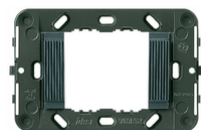

14614 - Rahmen 4M
+Schrauben

14617 - Rahmen 7M
+Schrauben

14618 - Rahmen 8M mit
Schrauben

14619 - Rahmen 6M (3+3) +
Schrauben

14620 - Rahmen 14M
+Schrauben

14621 - Rahmen 21M
+Schrauben

16713 - Rahmen 3M
+Schrauben

16714 - Rahmen 4M
+Schrauben

16715 - Rahmen 5M
+Schrauben

16716 - Rahmen 6M
+Schrauben

16718 - Rahmen 12M
+Schrauben

16719 - Rahmen 18M
+Schrauben

16722 - Rahmen 2M gerillt
f/3M-Dosen grau

16722.B - Rahmen 2M gerillt
f/3M-Dosen weiß

16722.L - Rahmen 2M glatt
f/3M-Dosen grau

16722.L.B - Rahmen 2M glatt
f/3M-Dosen weiß

16723 - Rahmen 3M Arké
Idea+Schrauben grau

16723.B - Rahmen 3M Arké
Idea+Schrauben weiß

16813.Q - Rahmen IP55 3M
grau

16813.Q.B - Rahmen IP55
3M weiß