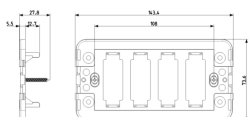

Produktstatus

3 - Aktiv

Mindestbestellmenge

20 NR

Das könnte Sie ebenfalls interessieren

[07937 - Schraube 35mm für Rahmenbefestigung](#)

[07939 - Schraube 50mm für Rahmenbefestigung](#)

Zeichnungen

[Zeichnung Dimensionen](#)

[Zeichnung zurück](#)

[3D-Ansicht](#)

Technische Daten

- **Gruppe:** Installationsschalterprogramme/Steckvorrichtungen
- **Klasse:** Halterung für modulare Installationsschalterprogramme
- **Ausführung:** Unterputz
- **Montageart:** Befestigung mit Schraube
- **Montageart der Moduleinsätze:** hinten
- **Montagerichtung:** horizontal und vertikal
- **Anzahl der Module horizontal (bei Modulbauweise):** 4
- **Anzahl der Module vertikal (bei Modulbauweise):** 1
- **Mit Einbaudose:** Nein
- **Mit Schrauben:** Ja
- **Geeignet zum Einbau in runde Einbaudose 60 mm:** Nein
- **Unterputzmontage:** Ja
- **Geeignet für Unterflurkanaldose:** Nein
- **Geeignet für Geräteeinbaukanal:** Nein
- **Geeignet für Montage auf DIN-Tragschiene 35 mm:** Nein
- **Werkstoff:** Kunststoff
- **Werkstoffgüte:** Thermoplast

Artikelnummer8007352725201
Menge 240 NR
Abm. 59x38,5x30 [cm]
Gewicht 9.117 [g]

Legal

Vimar behält sich das Recht vor, jederzeit und ohne Vorankündigung die Merkmale der gemeldeten Produkte zu ändern. Die Installation muss durch Fachpersonal gemäß den im Anwendungsland des Geräts geltenden Vorschriften zur Installation elektrischen Materials erfolgen. Für die Nutzungsbedingungen der im Produktblatt enthaltenen Informationen verweisen wir auf [Nutzungsbedingungen](#).