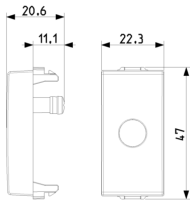

Mindestbestellmenge

50 NR

Zeichnungen

Zeichnung Dimensionen

Zeichnung zurück

3D-Ansicht

Technische Daten

- **Gruppe:** Installationsschalterprogramme/Steckvorrichtungen
- **Klasse:** Leitungseinführung
- **Ausführung:** sonstige

Verpackung

Artikelnummer8007352305243
Menge 1 NR
Abm. 2,23x4,7x2,06 [cm]
Gewicht 9,255 [g]

Artikelnummer8007352305250
Menge 2 NR
Abm. 4,1x2,8x5,3 [cm]
Gewicht 18,51 [g]

Artikelnummer8007352305267
Menge 50 NR
Abm. 27x11,6x6 [cm]
Gewicht 526,9 [g]

Artikelnummer8007352305274
Menge 300 NR
Abm. 37,5x30x13,5 [cm]
Gewicht 3.521,4 [g]

Legal

Vimar behält sich das Recht vor, jederzeit und ohne Vorankündigung die Merkmale der gemeldeten Produkte zu ändern. Die Installation muss durch Fachpersonal gemäß den im Anwendungsland des Geräts geltenden Vorschriften zur Installation elektrischen Materials erfolgen. Für die Nutzungsbedingungen der im Produktblatt enthaltenen Informationen verweisen wir auf [Nutzungsbedingungen](#).