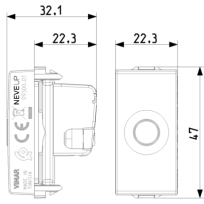

Produktstatus

3 - Aktiv

Mindestbestellmenge

10 NR

Das könnte Sie ebenfalls interessieren

09300.10.CM - TV-RD-SAT
Durchgangsdose Male
carbon mat

09303.CM - TV-FM-SAT-
Einzeldose 3Aus carbon
matt

09318.CM - TV-Steckdose F-
Typ carbon matt

09313.CM - TV-Einzeldose
IEC carbon matt

09302.01.CM - TV-RD-SAT-
Einzeldose 2Aus carbon

Zeichnungen

Zeichnung Dimensionen

Zeichnung zurück

3D-Ansicht

Technische Daten

- **Gruppe:** Antennen und Satellitentechnik
- **Klasse:** Antennensteckdose
- **Ausführung:** Stichdose
- **Montageart:** Unterputz
- **Abdeckung:** ohne
- **Fernspeisetauglich:** Ja
- **Farbe:** anthrazit
- **RAL-Nummer (ähnlich):** 7016
- **Oberflächenschutz:** lackiert
- **Ausführung der Oberfläche:** matt
- **Werkstoff:** Kunststoff
- **Werkstoffgüte:** Thermoplast

Marken

- 00. CE-Kennzeichnung - EU
- 10. EAC Eurasian Customs Union
- 37. Kennzeichnung - Marokko
- 43. UKCA-Marke Großbritannien
- 99. WEEE-Richtlinie ([download](#))

Verpackung

Artikelnummer8007352666726
Menge 1 NR
Abm. 4,1x2,8x5,3 [cm]
Gewicht 39,6 [g]

Artikelnummer8007352666733
Menge 10 NR
Abm. 14,4x9x6 [cm]
Gewicht 433,6 [g]

Artikelnummer8007352666740
Menge 160 NR
Abm. 37,5x30x13,5 [cm]
Gewicht 7.266 [g]

Legal

Vimar behält sich das Recht vor, jederzeit und ohne Vorankündigung die Merkmale der gemeldeten Produkte zu ändern. Die Installation muss durch Fachpersonal gemäß den im Anwendungsland des Geräts geltenden Vorschriften zur Installation elektrischen Materials erfolgen. Für die Nutzungsbedingungen der im Produktblatt enthaltenen Informationen verweisen wir auf [Nutzungsbedingungen](#).