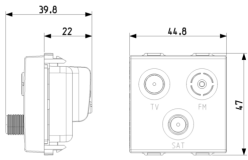

09313 - TV-Einzeldose IEC
weiß

09302.01 - TV-RD-SAT-
Einzeldose 2Aus weiß

Merkblätter, Handbücher, Dokumentation

- [Mehrsprachig-Gebrauchsinformation \(504 kb\)](#)

Zeichnungen

Zeichnung Dimensionen

Zeichnung zurück

3D-Ansicht

Technische Daten

- **Gruppe:** Antennen und Satellitentechnik
- **Klasse:** Antennensteckdose
- **Ausführung:** Stichdose
- **Montageart:** Unterputz
- **Abdeckung:** ohne
- **Anzahl der Auslässe:** 3
- **Fernspeisetauglich:** Ja
- **Farbe:** weiß
- **RAL-Nummer (ähnlich):** 9003
- **Oberflächenschutz:** unbehandelt
- **Ausführung der Oberfläche:** glänzend
- **Werkstoff:** Kunststoff
- **Werkstoffgüte:** Thermoplast

Artikelnummer8007352655058
Menge 5 NR
Abm. 14,4x11,6x6 [cm]
Gewicht 476,8 [g]

Artikelnummer8007352664067
Menge 60 NR
Abm. 36,5x33x13,5 [cm]
Gewicht 6.098 [g]

Legal

Vimar behält sich das Recht vor, jederzeit und ohne Vorankündigung die Merkmale der gemeldeten Produkte zu ändern. Die Installation muss durch Fachpersonal gemäß den im Anwendungsland des Geräts geltenden Vorschriften zur Installation elektrischen Materials erfolgen. Für die Nutzungsbedingungen der im Produktblatt enthaltenen Informationen verweisen wir auf [Nutzungsbedingungen](#).