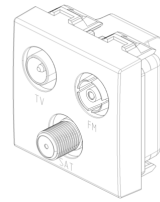

NEVE UP: TV-FM-SAT-Einzeldose 3Aus weiß

09303

Wohnbereich-Serien / Herkömmlich-Wohnbereich-Serien / NEVE UP / Geräte

TV-FM-SAT-Einzeldose 3Aus weiß

Koaxialbuchse TV-Radio FM-SAT, 5-2400 MHz, direkt (abgeleitet), entmischt, 3 Ausgänge mit Stecker (TV), Buchse (Radio FM) und Buchse Typ F (SAT), Leitungsdämpfung 1 dB, weiß - 2 Module. Ermöglicht den Durchgang von Gleichstrom und Steuersignalen (24 V 500 mA max.)

09313 - TV-Einzeldose IEC
weiß

09302.01 - TV-RD-SAT-
Einzeldose 2Aus weiß

Merkblätter, Handbücher, Dokumentation

- [Mehrsprachig-Gebrauchsinformation \(504 kb\)](#)

Zeichnungen

Zeichnung Dimensionen

Zeichnung zurück

3D-Ansicht

Technische Daten

- **Gruppe:** Antennen und Satellitentechnik
- **Klasse:** Antennensteckdose
- **Ausführung:** Stichdose
- **Montageart:** Unterputz
- **Abdeckung:** ohne
- **Anzahl der Auslässe:** 3
- **Fernspeisetauglich:** Ja
- **Farbe:** weiß
- **RAL-Nummer (ähnlich):** 9003
- **Oberflächenschutz:** unbehandelt
- **Ausführung der Oberfläche:** glänzend
- **Werkstoff:** Kunststoff
- **Werkstoffgüte:** Thermoplast