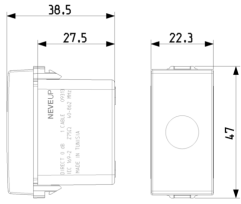

Mindestbestellmenge

10 NR

Das könnte Sie ebenfalls interessieren

09300.01 - TV-RD-SAT
Einzeldose Male weiß

09300.10 - TV-RD-SAT
Durchgangsdose Male weiß

09303 - TV-FM-SAT-
Einzeldose 3Aus weiß

09318 - TV-Steckdose F-Typ
weiß

09302.01 - TV-RD-SAT-
Einzeldose 2Aus weiß

Zeichnungen

Zeichnung Dimensionen

Zeichnung zurück

3D-Ansicht

Technische Daten

- **Gruppe:** Antennen und Satellitentechnik
- **Klasse:** Antennensteckdose
- **Ausführung:** Stichdose
- **Abdeckung:** ohne
- **Anzahl der Auslässe:** 1
- **Fernspeisetauglich:** Ja
- **Befestigungsart:** Rastbefestigung
- **Farbe:** weiß
- **RAL-Nummer (ähnlich):** 9003
- **Ausführung der Oberfläche:** glänzend
- **Werkstoff:** Kunststoff

Marken

- 00. CE-Kennzeichnung - EU
- 10. EAC Eurasian Customs Union
- 43. UKCA-Marke Großbritannien
- 99. WEEE-Richtlinie ([download](#))

Verpackung

Artikelnummer8007352296442
Menge 1 NR
Abm. 4,1x2,8x5,3 [cm]
Gewicht 23,6 [g]

Artikelnummer8007352296459
Menge 10 NR
Abm. 14,4x9x6 [cm]
Gewicht 272,8 [g]

Artikelnummer8007352296466
Menge 160 NR
Abm. 37,5x30x13,5 [cm]
Gewicht 4.702 [g]

Legal

Vimar behält sich das Recht vor, jederzeit und ohne Vorankündigung die Merkmale der gemeldeten Produkte zu ändern. Die Installation muss durch Fachpersonal gemäß den im Anwendungsland des Geräts geltenden Vorschriften zur Installation elektrischen Materials erfolgen. Für die Nutzungsbedingungen der im Produktblatt enthaltenen Informationen verweisen wir auf [Nutzungsbedingungen](#).