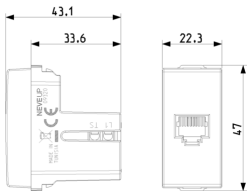

Produktstatus

3 - Aktiv

Mindestbestellmenge

20 NR

Zeichnungen

Zeichnung Dimensionen

Zeichnung zurück

3D-Ansicht

Technische Daten

- **Gruppe:** Installationsschalterprogramme/Steckvorrichtungen
- **Klasse:** Einsatz/Abdeckung für Kommunikationstechnik
- **Mit Klappdeckel:** Nein
- **Farbe:** weiß
- **RAL-Nummer (ähnlich):** 9003

- **Transparent:** Nein
- **Gerätebreite:** 80,00 mm
- **Gerätehöhe:** 80,00 mm
- **Gerätetiefe:** 43,50 mm

Marken

- 00. CE-Kennzeichnung - EU
- 10. EAC Eurasian Customs Union
- 43. UKCA-Marke Großbritannien
- 99. WEEE-Richtlinie ([download](#))

Verpackung

Artikelnummer8007352295063
Menge 1 NR
Abm. 5,1x2,8x5,3 [cm]
Gewicht 21 [g]

Artikelnummer8007352295070
Menge 20 NR
Abm. 27x11,6x6 [cm]
Gewicht 488,4 [g]

Artikelnummer8007352296046
Menge 120 NR
Abm. 37x28,5x13 [cm]
Gewicht 3.264 [g]