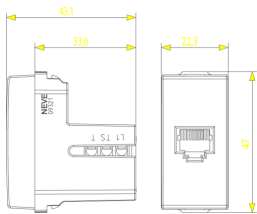

Produktstatus

2 - Wird gelöscht

Mindestbestellmenge

20 NR

Zeichnungen

Zeichnung Dimensionen

Zeichnung zurück

3D-Ansicht

Technische Daten

- **Gruppe:** Installationsschalterprogramme/Steckvorrichtungen
- **Klasse:** Steckdose
- **Mit Klappdeckel:** Nein
- **Textfeld/Beschriftungsfläche:** Ja
- **Farbe:** weiß
- **RAL-Nummer (ähnlich):** 9003
- **Metallicfarbe:** Nein
- **Transparent:** Nein
- **Abschließbar:** Nein
- **Auswurfmechanismus:** Nein
- **Isolierter Einbau:** Nein
- **Montageart:** Unterputz
- **Befestigungsart:** Rastbefestigung
- **Werkstoff:** Kunststoff
- **Werkstoffgüte:** Thermoplast
- **Halogenfrei:** Ja
- **Oberflächenschutz:** unbehandelt
- **Ausführung der Oberfläche:** glänzend
- **Mit Durchschleiffunktion:** Nein
- **Verdreher Zentraleinsatz:** Nein
- **Gerätebreite:** 22,30 mm
- **Gerätehöhe:** 47,00 mm
- **Gerätetiefe:** 43,10 mm

Verpackung

8 007352 296916

Artikelnummer8007352296916
Menge 1 NR
Abm. 5,1x2,8x5,3 [cm]
Gewicht 22,87 [g]

8 007352 296923

Artikelnummer8007352296923
Menge 20 NR
Abm. 27x11,6x6 [cm]
Gewicht 539,4 [g]

8 007352 296930

Artikelnummer8007352296930
Menge 120 NR
Abm. 37x28,5x13 [cm]
Gewicht 3.639,87 [g]

Legal

Vimar behält sich das Recht vor, jederzeit und ohne Vorankündigung die Merkmale der gemeldeten Produkte zu ändern. Die Installation muss durch Fachpersonal gemäß den im Anwendungsland des Geräts geltenden Vorschriften zur Installation elektrischen Materials erfolgen. Für die Nutzungsbedingungen der im Produktblatt enthaltenen Informationen verweisen wir auf [Nutzungsbedingungen](#).