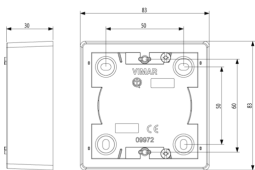

Zeichnungen

Zeichnung Dimensionen