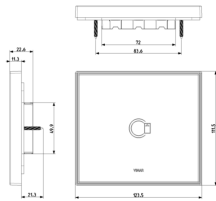

Merkblätter, Handbücher, Dokumentation

- [Mehrsprachig-Gebrauchsinformation \(825 kb\)](#)

Zeichnungen

Zeichnung Dimensionen

Zeichnung zurück

3D-Ansicht

Technische Daten

- **Gruppe:** Installationsschalterprogramme/Steckvorrichtungen
- **Klasse:** Abdeckrahmen
- **Anzahl der Einheiten:** 3
- **Montagerichtung:** horizontal
- **Anzahl der Einheiten horizontal:** 1
- **Anzahl der Einheiten vertikal:** 3
- **Anzahl der Module horizontal (bei Modulbauweise):** 3
- **Anzahl der Module vertikal (bei Modulbauweise):** 1
- **Mit Montagerahmen:** Ja
- **Geeignet für Unterflurkanaldose:** Ja
- **Geeignet für Geräteeinbaukanal:** Ja
- **Geeignet für Einbauinstallation:** Nein
- **Textfeld/Beschriftungsfläche:** Ja
- **Werkstoff:** Glas
- **Werkstoffgüte:** Glas
- **Halogenfrei:** Ja
- **Oberflächenschutz:** unbehandelt
- **Ausführung der Oberfläche:** glänzend
- **Farbe:** weiß
- **RAL-Nummer (ähnlich):** 9018
- **Transparent:** Nein
- **Mit Klappdeckel:** Nein
- **Schutzart (IP):** IP55
- **Befestigungsart:** Klemmbefestigung
- **Tiefe:** 17,40 mm
- **Durchmesser Bohrung (Öffnung):** 0 mm