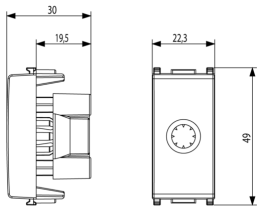

Mindestbestellmenge

50 NR

Zeichnungen

Zeichnung Dimensionen

Zeichnung zurück

3D-Ansicht

Technische Daten

- **Gruppe:** Installationsschalterprogramme/Steckvorrichtungen
- **Klasse:** Leitungseinführung
- **Ausführung:** sonstige
- **Farbe:** Silber
- **RAL-Nummer (ähnlich):** 9006
- **Geeignet für Aufputzgehäuse für Unterputzgerät:** Ja

Verpackung

8 007352 318991

Artikelnummer 8007352318991
Menge 1 NR
Abm. 4,1x2,8x5,3 [cm]
Gewicht 14 [g]

8 007352 319004

Artikelnummer 8007352319004
Menge 50 NR
Abm. 21,4x11,6x14,2
[cm]
Gewicht 794,4 [g]

8 007352 641976

Artikelnummer 8007352641976
Menge 500 NR
Abm. 57,5x22,5x30 [cm]
Gewicht 8.470 [g]

Legal

Vimar behält sich das Recht vor, jederzeit und ohne Vorankündigung die Merkmale der gemeldeten Produkte zu ändern. Die Installation muss durch Fachpersonal gemäß den im Anwendungsland des Geräts geltenden Vorschriften zur Installation elektrischen Materials erfolgen. Für die Nutzungsbedingungen der im Produktblatt enthaltenen Informationen verweisen wir auf [Nutzungsbedingungen](#).