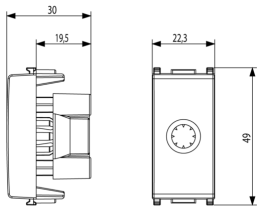

50 NR

Zeichnungen

Zeichnung Dimensionen

Zeichnung zurück

3D-Ansicht

Technische Daten

- **Gruppe:** Installationsschalterprogramme/Steckvorrichtungen
- **Klasse:** Leitungseinführung
- **Ausführung:** sonstige
- **Farbe:** weiß
- **RAL-Nummer (ähnlich):** 9003
- **Geeignet für Aufputzgehäuse für Unterputzgerät:** Ja

Verpackung

Artikelnummer8007352113275
Menge 1 NR
Abm. 4,1x2,8x5,3 [cm]
Gewicht 14,6 [g]

Artikelnummer8007352113282
Menge 50 NR
Abm. 21,4x11,6x14,2
[cm]
Gewicht 821 [g]

Artikelnummer8007352626089
Menge 500 NR
Abm. 57,5x22,5x30 [cm]
Gewicht 8.630 [g]