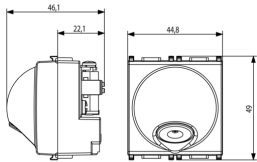

Produktstatus

3 - Aktiv

Mindestbestellmenge

10 NR

Zeichnungen

Zeichnung Dimensionen

Zeichnung zurück

3D-Ansicht

Technische Daten

- **Gruppe:** Installationsschalterprogramme/Steckvorrichtungen
- **Klasse:** Leitungseinführung
- **Farbe:** Silber

- **RAL-Nummer (ähnlich):** 9006
- **Geeignet für Aufputzgehäuse für Unterputzgerät:** Ja

Verpackung

8 007352389540

Artikelnummer8007352389540

Menge 1 NR

Abm. 6x5,4x5,3 [cm]

Gewicht 66,7 [g]

8 007352389557

Artikelnummer8007352389557

Menge 10 NR

Abm. 28,1x13,1x6 [cm]

Gewicht 745,1 [g]

Legal

Vimar behält sich das Recht vor, jederzeit und ohne Vorankündigung die Merkmale der gemeldeten Produkte zu ändern. Die Installation muss durch Fachpersonal gemäß den im Anwendungsland des Geräts geltenden Vorschriften zur Installation elektrischen Materials erfolgen. Für die Nutzungsbedingungen der im Produktblatt enthaltenen Informationen verweisen wir auf [Nutzungsbedingungen](#).