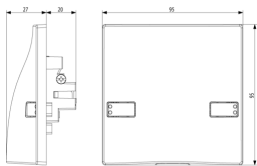

PLANA: Kabelauslass + Klemmenbrett 45A weiß

14047

Wohnbereich-Serien / Herkömmlich-Wohnbereich-Serien / PLANA / Geräte

Kabelauslass + Klemmenbrett 45A weiß

Kabelauslass mit Klemmenbrett 2P+E 45 A 250 V~, mit eingebautem Rahmen und Abdeckung, für die britischen eckig-Dosen, weiß

Produktstatus

3 - Aktiv

Mindestbestellmenge

5 NR

Zeichnungen

Zeichnung Dimensionen

Zeichnung zurück

3D-Ansicht

Technische Daten

- **Gruppe:** Installationsschalterprogramme/Steckvorrichtungen
- **Klasse:** Leitungseinführung
- **Farbe:** weiß
- **RAL-Nummer (ähnlich):** 9003
- **Geeignet für Aufputzgehäuse für Unterputzgerät:** Ja

Verpackung

Artikelnummer8007352389687
Menge 1 NR
Abm. 9,7x5,1x9,8 [cm]
Gewicht 139,2 [g]

Artikelnummer8007352389694
Menge 5 NR
Abm. 26,4x11x10,9 [cm]
Gewicht 780,6 [g]

Legal

Vimar behält sich das Recht vor, jederzeit und ohne Vorankündigung die Merkmale der gemeldeten Produkte zu ändern. Die Installation muss durch Fachpersonal gemäß den im Anwendungsland des Geräts geltenden Vorschriften zur Installation elektrischen Materials erfolgen. Für die Nutzungsbedingungen der im Produktblatt enthaltenen Informationen verweisen wir auf [Nutzungsbedingungen](#).