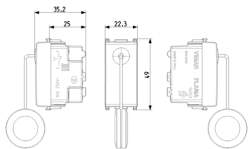

PLANA: Zugtaster 1P NC 10A weiß

14053

Wohnbereich-Serien / Herkommlich-Wohnbereich-Serien / PLANA / Geräte

Zugtaster 1P NC 10A weiß

Zugtaster 1P NC 10 A 250 V~, mit 1,5 m Schnur und Kugelgriff, weiß

Produktstatus

3 - Aktiv

Mindestbestellmenge

20 NR

Zeichnungen

Zeichnung Dimensionen

Zeichnung zurück

3D-Ansicht

Technische Daten

- **Gruppe:** Installationsschalterprogramme/Steckvorrichtungen
- **Klasse:** Taster
- **Zusammenstellung:** Modulargerät für Installationsschalterprogramme
- **Ausführung:** sonstige
- **Bedienungsart:** Druckknopf
- **Anzahl der Betätigungswippen:** 0
- **Anzahl der Module (bei Modulbauweise):** 100
- **Polzahl:** 1
- **Nennspannung:** 250 V
- **Bemessungsstrom:** 10,00 A
- **Mit Beleuchtung:** Nein
- **Rückmeldekontakt:** Nein
- **Montageart:** Unterputz
- **Befestigungsart:** einrasten
- **Werkstoff:** Kunststoff
- **Werkstoffgüte:** Thermoplast
- **Halogenfrei:** Ja
- **Oberflächenschutz:** unbehandelt
- **Ausführung der Oberfläche:** glänzend
- **Farbe:** weiß
- **RAL-Nummer (ähnlich):** 9003
- **Transparent:** Nein
- **Textfeld/Beschriftungsfläche:** Ja
- **Geeignet für Schutzart (IP):** IP40
- **Gerätebreite:** 22,30 mm
- **Gerätehöhe:** 49,00 mm
- **Gerätetiefe:** 35,20 mm

Verpackung

Artikelnummer8007352136168
Menge 1 NR
Abm. 6x2,8x5,3 [cm]
Gewicht 30,8 [g]

Artikelnummer8007352136175
Menge 20 NR
Abm. 28,1x13,1x6 [cm]
Gewicht 698,4 [g]

Artikelnummer8007352637535
Menge 240 NR
Abm. 38,5x29x30 [cm]
Gewicht 8.680,8 [g]