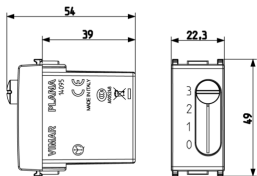

Produktstatus

3 - Aktiv

Mindestbestellmenge

10 NR

Zeichnungen

Zeichnung Dimensionen

Zeichnung zurück

3D-Ansicht

Technische Daten

- **Gruppe:** Installationsschalterprogramme/Steckvorrichtungen
- **Klasse:** Dreistufen-Schalter
- **Bedienungsart:** sonstige
- **Schaltungsart:** sonstige
- **Montageart:** Unterputz
- **Werkstoff:** Kunststoff
- **Werkstoffgüte:** Thermoplast
- **Halogenfrei:** Ja
- **Oberflächenschutz:** lackiert
- **Ausführung der Oberfläche:** glänzend
- **Farbe:** Silber
- **RAL-Nummer (ähnlich):** 9006
- **Transparent:** Nein
- **Geeignet für Schutzart (IP):** IP40
- **Bemessungsstrom:** 6 A
- **Nennspannung:** 250 V
- **Befestigungsart:** sonstige

Verpackung

Artikelnummer8007352311060
Menge 1 NR
Abm. 6x2,8x5,3 [cm]
Gewicht 37,07 [g]

Artikelnummer8007352311077
Menge 10 NR
Abm. 14,4x13,1x6 [cm]
Gewicht 421,73 [g]

Legal

Vimar behält sich das Recht vor, jederzeit und ohne Vorankündigung die Merkmale der gemeldeten Produkte zu ändern. Die Installation muss durch Fachpersonal gemäß den im Anwendungsland des Geräts geltenden Vorschriften zur Installation elektrischen Materials erfolgen. Für die Nutzungsbedingungen der im Produktblatt enthaltenen Informationen verweisen wir auf [Nutzungsbedingungen](#).