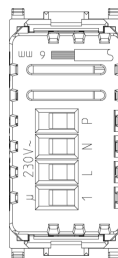

PLANA: IR-Relaisausgang-Empfänger 230V weiß

14172

Wohnbereich-Serien / Herkömmlich-Wohnbereich-Serien / PLANA / Geräte

IR-Relaisausgang-Empfänger 230V weiß

Infrarot-Empfänger mit Relaisausgang NO 6 A 230 V~, Bedienung über eingebauten Taster, mit Fernbedienung 01849 oder von mehreren Stellen über Schließknochen NO, monostabile oder bistable Funktionsweise, im Dunkeln sichtbar, Spannungsversorgung 230 V~ 50-60 Hz, weiß

Produktstatus

2 - Wird gelöscht

Mindestbestellmenge

5 NR

Merkblätter, Handbücher, Dokumentation

- [Mehrsprachig-Gebrauchsinformation \(661 kb\)](#)

Zeichnungen

Zeichnung Dimensionen

Zeichnung zurück

3D-Ansicht

Technische Daten

- **Gruppe:** Installationsschalterprogramme/Steckvorrichtungen
- **Klasse:** Elektronik-Gerät für Installationsschalterprogramme
- **Ausführung:** sonstige
- **Zusammenstellung:** Modulargerät für Installationsschalterprogramme
- **Anzahl der Module (bei Modulbauweise):** 1
- **Funkgesteuert:** Nein
- **Montageart:** Unterputz
- **Befestigungsart:** einrasten
- **Werkstoff:** Kunststoff
- **Werkstoffgüte:** Thermoplast
- **Oberflächenschutz:** unbehandelt
- **Ausführung der Oberfläche:** glänzend
- **Farbe:** weiß
- **RAL-Nummer (ähnlich):** 9003
- **Transparent:** Nein

Menge 1 NR

Abm. 5,1x4,3x5,3 [cm]

Gewicht 50,5 [g]

Artikelnummer8007352301351

Menge 5 NR

Abm. 14,4x11,6x6 [cm]

Gewicht 300,6 [g]

Legal