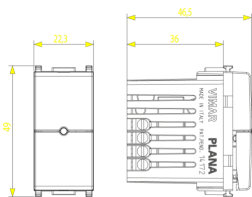

Produktstatus

2 - Wird gelöscht

Mindestbestellmenge

5 NR

Merkblätter, Handbücher, Dokumentation

- [Mehrsprachig-Gebrauchsinformation \(661 kb\)](#)

Zeichnungen

Zeichnung Dimensionen

Zeichnung zurück

3D-Ansicht

Technische Daten

- **Gruppe:** Installationsschalterprogramme/Steckvorrichtungen
- **Klasse:** Elektronik-Gerät für Installationsschalterprogramme
- **Ausführung:** sonstige
- **Zusammenstellung:** Modulargerät für Installationsschalterprogramme
- **Anzahl der Module (bei Modulbauweise):** 1
- **Funkgesteuert:** Nein
- **Montageart:** Unterputz
- **Befestigungsart:** einrasten
- **Werkstoff:** Kunststoff
- **Werkstoffgüte:** Thermoplast
- **Oberflächenschutz:** unbehandelt
- **Ausführung der Oberfläche:** glänzend
- **Farbe:** weiß
- **RAL-Nummer (ähnlich):** 9003
- **Transparent:** Nein

Menge 1 NR

Abm. 5,1x4,3x5,3 [cm]

Gewicht 50,5 [g]

Artikelnummer8007352301351

Menge 5 NR

Abm. 14,4x11,6x6 [cm]

Gewicht 300,6 [g]

Legal