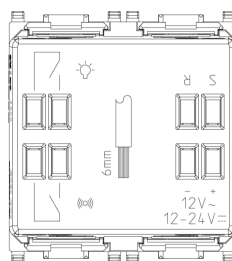

PLANA: Setz-Rücksetz-Schalter Silver

14183.SL

Wohnbereich-Serien / Herkommlich-Wohnbereich-Serien / PLANA / Geräte

Setz-Rücksetz-Schalter Silver

Setz-Rücksetz-Schalter, im Dunkeln sichtbar, 2 Relaisausgänge NO 5 A 250 V~ zur optischen und akustischen Anzeige, Spannungsversorgung 12 V~ 50-60 Hz oder 12-24 V d.c. (SELV), Silver - 2 Module. SET mit eingebautem Taste oder von verschiedenen Stellen mit seriengeschalteten NC-Drucktasten. RESET von verschiedenen Stellen mit seriengeschalteten NC-Drucktasten

Produktstatus

3 - Aktiv

Mindestbestellmenge

1 NR

Merkblätter, Handbücher, Dokumentation

- [Mehrsprachig-Gebrauchsinformation \(725 kb\)](#)

Zeichnungen

Zeichnung Dimensionen

Zeichnung zurück

3D-Ansicht

Technische Daten

- **Gruppe:** Installationsschalterprogramme/Steckvorrichtungen
- **Klasse:** Elektronik-Gerät für Installationsschalterprogramme
- **Ausführung:** sonstige
- **Zusammenstellung:** Modulargerät für Installationsschalterprogramme
- **Anzahl der Module (bei Modulbauweise):** 2
- **Funkgesteuert:** Nein
- **Montageart:** Unterputz
- **Befestigungsart:** einrasten
- **Werkstoff:** Kunststoff
- **Werkstoffgüte:** Thermoplast
- **Oberflächenschutz:** lackiert
- **Ausführung der Oberfläche:** glänzend
- **Farbe:** Silber
- **RAL-Nummer (ähnlich):** 9006
- **Transparent:** Nein