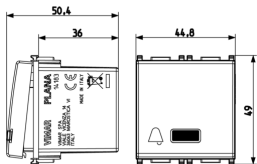

Produktstatus

3 - Aktiv

Mindestbestellmenge

1 NR

Merkblätter, Handbücher, Dokumentation

- [Mehrsprachig-Gebrauchsinformation \(725 kb\)](#)

Zeichnungen

Zeichnung Dimensionen

Zeichnung zurück

3D-Ansicht

Technische Daten

- **Gruppe:** Installationsschalterprogramme/Steckvorrichtungen
- **Klasse:** Elektronik-Gerät für Installationsschalterprogramme
- **Ausführung:** sonstige
- **Zusammenstellung:** Modulargerät für Installationsschalterprogramme
- **Anzahl der Module (bei Modulbauweise):** 2
- **Funkgesteuert:** Nein
- **Montageart:** Unterputz
- **Befestigungsart:** einrasten
- **Werkstoff:** Kunststoff
- **Werkstoffgüte:** Thermoplast
- **Oberflächenschutz:** lackiert
- **Ausführung der Oberfläche:** glänzend
- **Farbe:** Silber
- **RAL-Nummer (ähnlich):** 9006
- **Transparent:** Nein

Marken

- 00. CE-Kennzeichnung - EU
- 37. Kennzeichnung - Marokko
- 43. UKCA-Marke Großbritannien
- 96. Elektrotechnische Fachkraft ([download](#))
- 99. WEEE-Richtlinie ([download](#))

Verpackung

Artikelnummer 8007352311244
Menge 1 NR
Abm. 11,2x9,6x9,8 [cm]
Gewicht 146,7 [g]