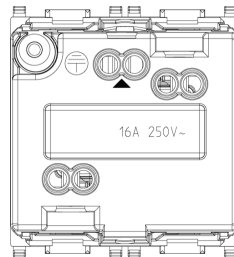

Produktstatus

3 - Aktiv

Mindestbestellmenge

10 NR

Zeichnungen

Zeichnung Dimensionen

Zeichnung zurück

3D-Ansicht

Technische Daten

- **Gruppe:** Installationsschalterprogramme/Steckvorrichtungen
- **Klasse:** Steckdose
- **Anzahl der Einheiten:** 1
- **Anzahl der Module (bei Modulbauweise):** 2
- **Anzahl der Steckdosen schaltbar:** 0
- **Aufdruck/Kennzeichnung:** ohne
- **Anschlussart:** Schraubklemme
- **Mit Klappdeckel:** Ja
- **Mit erhöhtem Berührungsschutz:** Ja
- **Textfeld/Beschriftungsfläche:** Ja
- **Farbe:** weiß
- **RAL-Nummer (ähnlich):** 9003
- **Metallicfarbe:** Nein
- **Transparent:** Nein
- **Abschließbar:** Nein
- **Auswurfmechanismus:** Nein
- **Isolierter Einbau:** Nein
- **Mit Funktionsbeleuchtung:** Ja
- **Überspannungsschutz:** Nein
- **Fehlerstromschutz:** Nein
- **Montageart:** Unterputz
- **Werkstoff:** Kunststoff
- **Werkstoffgüte:** Thermoplast
- **Halogenfrei:** Ja
- **Oberflächenschutz:** unbehandelt
- **Ausführung der Oberfläche:** glänzend
- **Mit Durchschleiffunktion:** Nein
- **Mit Ein-/Ausschalter:** Nein
- **Verdrehter Zentraleinsatz:** Nein
- **Nennstrom:** 16 A
- **Nennspannung:** 250 V
- **Frequenz:** 50,00 - 60,00 HZ
- **Geeignet für Schutzart (IP):** IP20
- **Schlagfestigkeit:** sonstige
- **Gerätebreite:** 44,80 mm
- **Gerätehöhe:** 49,00 mm
- **Gerätetiefe:** 38,90 mm

Artikelnummer8007352645554
Menge 200 NR
Abm. 47,5x27x29 [cm]
Gewicht 12.360 [g]

Legal

Vimar behält sich das Recht vor, jederzeit und ohne Vorankündigung die Merkmale der gemeldeten Produkte zu ändern. Die Installation muss durch Fachpersonal gemäß den im Anwendungsland des Geräts geltenden Vorschriften zur Installation elektrischer Materials erfolgen. Für die Nutzungsbedingungen der im Produktblatt enthaltenen Informationen verweisen wir auf [Nutzungsbedingungen](#).