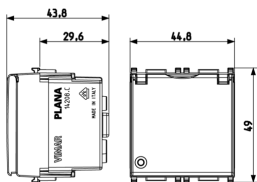

Produktstatus

3 - Aktiv

Mindestbestellmenge

10 NR

Zeichnungen

Zeichnung Dimensionen

Zeichnung zurück

3D-Ansicht

Technische Daten

- **Gruppe:** Installationsschalterprogramme/Steckvorrichtungen
- **Klasse:** Steckdose
- **Anzahl der Einheiten:** 1
- **Anzahl der Module (bei Modulbauweise):** 2
- **Anzahl der Steckdosen schaltbar:** 0
- **Aufdruck/Kennzeichnung:** ohne
- **Anschlussart:** Schraubklemme
- **Mit Klappdeckel:** Ja
- **Mit erhöhtem Berührungsschutz:** Ja
- **Textfeld/Beschriftungsfläche:** Ja
- **Farbe:** weiß
- **RAL-Nummer (ähnlich):** 9003
- **Metallicfarbe:** Nein
- **Transparent:** Nein
- **Abschließbar:** Nein
- **Auswurfmechanismus:** Nein
- **Isolierter Einbau:** Nein
- **Mit Funktionsbeleuchtung:** Ja
- **Überspannungsschutz:** Nein
- **Fehlerstromschutz:** Nein
- **Montageart:** Unterputz
- **Werkstoff:** Kunststoff
- **Werkstoffgüte:** Thermoplast
- **Halogenfrei:** Ja
- **Oberflächenschutz:** unbehandelt
- **Ausführung der Oberfläche:** glänzend
- **Mit Durchschleiffunktion:** Nein
- **Mit Ein-/Ausschalter:** Nein
- **Verdrehter Zentraleinsatz:** Nein
- **Nennstrom:** 16 A
- **Nennspannung:** 250 V
- **Frequenz:** 50,00 - 60,00 HZ
- **Geeignet für Schutzart (IP):** IP20
- **Schlagfestigkeit:** sonstige
- **Gerätebreite:** 44,80 mm
- **Gerätehöhe:** 49,00 mm
- **Gerätetiefe:** 38,90 mm

Artikelnummer8007352645554
Menge 200 NR
Abm. 47,5x27x29 [cm]
Gewicht 12.360 [g]

Legal

Vimar behält sich das Recht vor, jederzeit und ohne Vorankündigung die Merkmale der gemeldeten Produkte zu ändern. Die Installation muss durch Fachpersonal gemäß den im Anwendungsland des Geräts geltenden Vorschriften zur Installation elektrischer Materials erfolgen. Für die Nutzungsbedingungen der im Produktblatt enthaltenen Informationen verweisen wir auf [Nutzungsbedingungen](#).