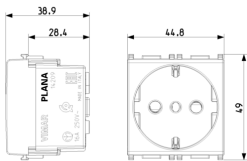

Zeichnungen

Zeichnung Dimensionen