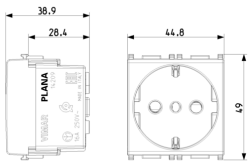

Zeichnungen

Zeichnung Dimensionen