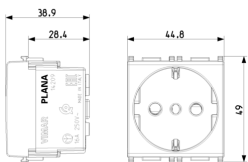

Produktstatus

3 - Aktiv

Mindestbestellmenge

20 NR

Zeichnungen

Zeichnung Dimensionen

Zeichnung zurück

3D-Ansicht

Galerie

Technische Daten

- **Gruppe:** Installationsschalterprogramme/Steckvorrichtungen
- **Klasse:** Steckdose
- **Ausführung:** Italienischer Typ P30
- **Anzahl der Einheiten:** 1
- **Anzahl der Module (bei Modulbauweise):** 2
- **Anzahl der Steckdosen schaltbar:** 0
- **Aufdruck/Kennzeichnung:** ohne
- **Anschlussart:** Schraubklemme
- **Mit Klappdeckel:** Nein
- **Mit erhöhtem Berührungsschutz:** Ja
- **Textfeld/Beschriftungsfläche:** Ja
- **Farbe:** weiß
- **RAL-Nummer (ähnlich):** 9003
- **Metallicfarbe:** Nein
- **Transparent:** Nein
- **Abschließbar:** Nein
- **Auswurfmechanismus:** Nein
- **Isolierter Einbau:** Nein
- **Mit Funktionsbeleuchtung:** Nein
- **Überspannungsschutz:** Nein
- **Fehlerstromschutz:** Nein
- **Montageart:** Unterputz
- **Werkstoff:** Kunststoff
- **Werkstoffgüte:** Thermoplast
- **Halogenfrei:** Ja
- **Oberflächenschutz:** unbehandelt
- **Ausführung der Oberfläche:** glänzend
- **Mit Durchschleiffunktion:** Nein
- **Mit Ein-/Ausschalter:** Nein
- **Verdrehter Zentraleinsatz:** Nein
- **Nennstrom:** 16 A
- **Nennspannung:** 250 V
- **Frequenz:** 50,00 - 60,00 HZ
- **Geeignet für Schutzart (IP):** IP20
- **Schlagfestigkeit:** sonstige
- **Gerätebreite:** 44,80 mm
- **Gerätehöhe:** 49,00 mm
- **Gerätetiefe:** 38,90 mm

Artikelnummer8007352361362
Menge 240 NR
Abm. 38x28,5x35,5 [cm]
Gewicht 13.039,2 [g]

8 007352 750371

Artikelnummer8007352750371
Menge 5.760 NR
Abm. 120x80x105 [cm]
Gewicht 311.978 [g]

Legal

Vimar behält sich das Recht vor, jederzeit und ohne Vorankündigung die Merkmale der gemeldeten Produkte zu ändern. Die Installation muss durch Fachpersonal gemäß den im Anwendungsland des Geräts geltenden Vorschriften zur Installation elektrischen Materials erfolgen. Für die Nutzungsbedingungen der im Produktblatt enthaltenen Informationen verweisen wir auf [Nutzungsbedingungen](#).