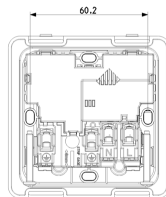

Produktstatus

3 - Aktiv

Mindestbestellmenge

10 NR

Merkblätter, Handbücher, Dokumentation

- [Mehrsprachig-Gebrauchsinformation \(1159 kb\)](#)

Zeichnungen

Zeichnung Dimensionen

Zeichnung zurück

3D-Ansicht

Technische Daten

- **Gruppe:** Installationsschalterprogramme/Steckvorrichtungen
- **Klasse:** Steckdose
- **Farbe:** Silber
- **RAL-Nummer (ähnlich):** 9006
- **Transparent:** Nein
- **Werkstoffgüte:** Thermoplast
- **Oberflächenschutz:** lackiert
- **Ausführung der Oberfläche:** glänzend
- **Nennstrom:** 13 A
- **Gerätetiefe:** 35,30 mm

Verpackung

Artikelnummer8007352631892
Menge 1 NR
Abm. 8,5x3,9x8,6 [cm]
Gewicht 156,9 [g]

Artikelnummer8007352631908
Menge 10 NR
Abm. 20,7x18,5x9,6 [cm]
Gewicht 1.668 [g]

Artikelnummer8007352650770
Menge 60 NR
Abm. 39x29,5x22 [cm]
Gewicht 10.498 [g]