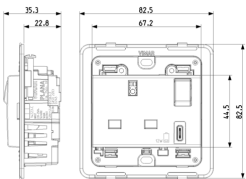

Produktstatus

3 - Aktiv

Mindestbestellmenge

10 NR

Merkblätter, Handbücher, Dokumentation

- [Mehrsprachig-Gebrauchsinformation \(1159 kb\)](#)

Zeichnungen

Zeichnung Dimensionen

Zeichnung zurück

3D-Ansicht

Technische Daten

- **Gruppe:** Installationsschalterprogramme/Steckvorrichtungen
- **Klasse:** Steckdose
- **Farbe:** Silber
- **RAL-Nummer (ähnlich):** 9006
- **Transparent:** Nein
- **Werkstoffgüte:** Thermoplast
- **Oberflächenschutz:** lackiert
- **Ausführung der Oberfläche:** glänzend
- **Nennstrom:** 13 A
- **Gerätetiefe:** 35,30 mm

Verpackung

Artikelnummer8007352631892
Menge 1 NR
Abm. 8,5x3,9x8,6 [cm]
Gewicht 156,9 [g]

Artikelnummer8007352631908
Menge 10 NR
Abm. 20,7x18,5x9,6 [cm]
Gewicht 1.668 [g]

Artikelnummer8007352650770
Menge 60 NR
Abm. 39x29,5x22 [cm]
Gewicht 10.498 [g]