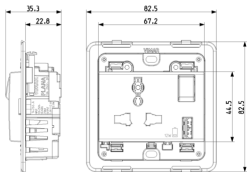

Produktstatus

3 - Aktiv

Mindestbestellmenge

1 NR

Merkblätter, Handbücher, Dokumentation

- [Mehrsprachig-Gebrauchsinformation \(1227 kb\)](#)

Zeichnungen

Zeichnung Dimensionen

Zeichnung zurück

3D-Ansicht

Technische Daten

- **Gruppe:** Installationsschalterprogramme/Steckvorrichtungen
- **Klasse:** Steckdose
- **Mit Klappdeckel:** Nein
- **Farbe:** Silber
- **RAL-Nummer (ähnlich):** 9006
- **Metallicfarbe:** Nein
- **Transparent:** Nein
- **Werkstoffgüte:** Thermoplast
- **Oberflächenschutz:** lackiert
- **Ausführung der Oberfläche:** glänzend
- **Nennstrom:** 13 A
- **Gerätetiefe:** 35,30 mm

Artikelnummer8007352631601
Menge 10 NR
Abm. 20,7x18,5x9,6 [cm]
Gewicht 1.668 [g]

Artikelnummer8007352650633
Menge 60 NR
Abm. 39x29,5x22 [cm]
Gewicht 10.490 [g]

Legal

Vimar behält sich das Recht vor, jederzeit und ohne Vorankündigung die Merkmale der gemeldeten Produkte zu ändern. Die Installation muss durch Fachpersonal gemäß den im Anwendungsland des Geräts geltenden Vorschriften zur Installation elektrischen Materials erfolgen. Für die Nutzungsbedingungen der im Produktblatt enthaltenen Informationen verweisen wir auf [Nutzungsbedingungen](#).