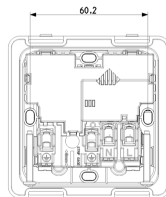

PLANA: Steckd.SICURY 2P+E 13A Meherfach.USBA Si

14266.A.SL

Wohnbereich-Serien / Herkömmlich-Wohnbereich-Serien / PLANA / Geräte

Steckd.SICURY 2P+E 13A Meherfach.USBA Si

Multistandard-Steckdose SICURY 2P+E 13 A 250 V~ eingeschaltet durch Schalter 2P mit roter Linie und USB-Ausgang Typ A, inkl. Halterung für die Installation in Dosen zur Ergänzung mit Abdeckrahmen 3 Module, englischer Standard, Silver

Produktstatus

3 - Aktiv

Mindestbestellmenge

1 NR

Merkblätter, Handbücher, Dokumentation

- [Mehrsprachig-Gebrauchsinformation \(1227 kb\)](#)

Zeichnungen

Zeichnung Dimensionen

Zeichnung zurück

3D-Ansicht

Technische Daten

- **Gruppe:** Installationsschalterprogramme/Steckvorrichtungen
- **Klasse:** Steckdose
- **Mit Klappdeckel:** Nein
- **Farbe:** Silber
- **RAL-Nummer (ähnlich):** 9006
- **Metallicfarbe:** Nein
- **Transparent:** Nein
- **Werkstoffgüte:** Thermoplast
- **Oberflächenschutz:** lackiert
- **Ausführung der Oberfläche:** glänzend
- **Nennstrom:** 13 A
- **Gerätetiefe:** 35,30 mm

Artikelnummer8007352631601
Menge 10 NR
Abm. 20,7x18,5x9,6 [cm]
Gewicht 1.668 [g]

Artikelnummer8007352650633
Menge 60 NR
Abm. 39x29,5x22 [cm]
Gewicht 10.490 [g]

Legal

Vimar behält sich das Recht vor, jederzeit und ohne Vorankündigung die Merkmale der gemeldeten Produkte zu ändern. Die Installation muss durch Fachpersonal gemäß den im Anwendungsland des Geräts geltenden Vorschriften zur Installation elektrischen Materials erfolgen. Für die Nutzungsbedingungen der im Produktblatt enthaltenen Informationen verweisen wir auf [Nutzungsbedingungen](#).