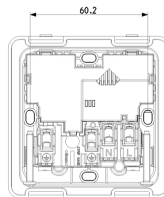

PLANA: Steckdose SICURY 2P+T13A Mult.USB-C Silv

14266.C.SL

Wohnbereich-Serien / Herkömmlich-Wohnbereich-Serien / PLANA / Geräte

Steckdose SICURY 2P+T13A Mult.USB-C Silv

Multistandard-Steckdose SICURY 2P+E 13 A 250 V~ eingeschaltet durch Schalter 2P mit roter Linie und USB-Ausgang Typ C, inkl. Halterung für die Installation in Dosen zur Ergänzung mit Abdeckrahmen 3 Module, englischer Standard, Silver

Produktstatus

3 - Aktiv

Mindestbestellmenge

10 NR

Merkblätter, Handbücher, Dokumentation

- [Mehrsprachig-Gebrauchsinformation \(1227 kb\)](#)

Zeichnungen

Zeichnung Dimensionen

Zeichnung zurück

3D-Ansicht

Technische Daten

- **Gruppe:** Installationsschalterprogramme/Steckvorrichtungen
- **Klasse:** Steckdose
- **Farbe:** Silber
- **RAL-Nummer (ähnlich):** 9006
- **Transparent:** Nein
- **Werkstoffgüte:** Thermoplast
- **Oberflächenschutz:** lackiert
- **Ausführung der Oberfläche:** glänzend
- **Nennstrom:** 13 A
- **Gerätetiefe:** 35,30 mm

Artikelnummer8007352631946
Menge 10 NR
Abm. 20,7x18,5x9,6 [cm]
Gewicht 1.668 [g]

Artikelnummer8007352650800
Menge 60 NR
Abm. 39x29,5x22 [cm]
Gewicht 10.498 [g]

Legal

Vimar behält sich das Recht vor, jederzeit und ohne Vorankündigung die Merkmale der gemeldeten Produkte zu ändern. Die Installation muss durch Fachpersonal gemäß den im Anwendungsland des Geräts geltenden Vorschriften zur Installation elektrischen Materials erfolgen. Für die Nutzungsbedingungen der im Produktblatt enthaltenen Informationen verweisen wir auf [Nutzungsbedingungen](#).