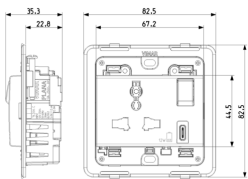

Produktstatus

3 - Aktiv

Mindestbestellmenge

10 NR

Merkblätter, Handbücher, Dokumentation

- [Mehrsprachig-Gebrauchsinformation \(1227 kb\)](#)

Zeichnungen

Zeichnung Dimensionen

Zeichnung zurück

3D-Ansicht

Technische Daten

- **Gruppe:** Installationsschalterprogramme/Steckvorrichtungen
- **Klasse:** Steckdose
- **Farbe:** Silber
- **RAL-Nummer (ähnlich):** 9006
- **Transparent:** Nein
- **Werkstoffgüte:** Thermoplast
- **Oberflächenschutz:** lackiert
- **Ausführung der Oberfläche:** glänzend
- **Nennstrom:** 13 A
- **Gerätetiefe:** 35,30 mm

Artikelnummer8007352631946
Menge 10 NR
Abm. 20,7x18,5x9,6 [cm]
Gewicht 1.668 [g]

Artikelnummer8007352650800
Menge 60 NR
Abm. 39x29,5x22 [cm]
Gewicht 10.498 [g]

Legal

Vimar behält sich das Recht vor, jederzeit und ohne Vorankündigung die Merkmale der gemeldeten Produkte zu ändern. Die Installation muss durch Fachpersonal gemäß den im Anwendungsland des Geräts geltenden Vorschriften zur Installation elektrischen Materials erfolgen. Für die Nutzungsbedingungen der im Produktblatt enthaltenen Informationen verweisen wir auf [Nutzungsbedingungen](#).