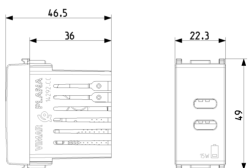

Zeichnung Dimensionen

Zeichnung zurück

3D-Ansicht

Technische Daten

- **Gruppe:** Installationsschalterprogramme/Steckvorrichtungen
- **Klasse:** USB-Spannungsversorgung
- **Ausführung:** Buchse
- **Betriebsspannung:** 12000,00 - 23000,00 V
- **Frequenz:** 50,00 - 60,00 HZ
- **Max. Ausgangsstrom:** 3.000 mA
- **Montageart:** Unterputz
- **Farbe:** weiß
- **RAL-Nummer:** 9003

Verpackung

Artikelnummer8007352643734
Menge 1 NR
Abm. 6x2,8x5,3 [cm]
Gewicht 47,55 [g]

Artikelnummer8007352643741
Menge 10 NR
Abm. 14,4x13,1x6 [cm]
Gewicht 521,66 [g]

Artikelnummer8007352686366
Menge 200 NR
Abm. 50,5x20x28 [cm]
Gewicht 10.820 [g]