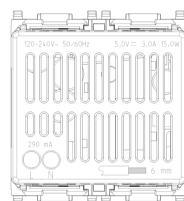

Produktstatus

3 - Aktiv

Mindestbestellmenge

1 NR

Merkblätter, Handbücher, Dokumentation

- [Multilanguage instructions sheet \(1316 kb\)](#)

Zeichnungen

Zeichnung Dimensionen

Zeichnung zurück

3D-Ansicht

Technische Daten

- **Gruppe:** Installationsschalterprogramme/Steckvorrichtungen
- **Klasse:** USB-Spannungsversorgung
- **Montageart:** Unterputz

- **Farbe:** grau
- **RAL-Nummer:** 0