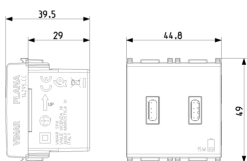

Produktstatus

3 - Aktiv

Mindestbestellmenge

1 NR

Merkblätter, Handbücher, Dokumentation

- [Multilanguage instructions sheet \(1316 kb\)](#)

Zeichnungen

Zeichnung Dimensionen

Zeichnung zurück

3D-Ansicht

Technische Daten

- **Gruppe:** Installationsschalterprogramme/Steckvorrichtungen
- **Klasse:** USB-Spannungsversorgung
- **Montageart:** Unterputz

- **Farbe:** grau
- **RAL-Nummer:** 0

Verpackung

Artikelnummer8007352647015
Menge 1 NR
Abm. 6x5,4x5,3 [cm]
Gewicht 66 [g]

Artikelnummer8007352647022
Menge 10 NR
Abm. 28,1x13,1x6 [cm]
Gewicht 738,2 [g]

Artikelnummer8007352686403
Menge 120 NR
Abm. 38,5x29x30 [cm]
Gewicht 9.409 [g]