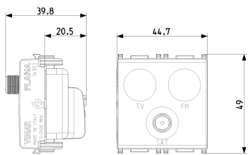

Produktstatus

3 - Aktiv

Mindestbestellmenge

5 NR

Merkblätter, Handbücher, Dokumentation

- [Mehrsprachig-Gebrauchsinformation \(485 kb\)](#)

Zeichnungen

Zeichnung Dimensionen

Zeichnung zurück

3D-Ansicht

Technische Daten

- **Gruppe:** Antennen und Satellitentechnik
- **Klasse:** Antennensteckdose
- **Ausführung:** Stichdose
- **Abdeckung:** ohne
- **Anschlussdämpfung bei 860 MHz:** 1,80 dB
- **Anschlussdämpfung bei 2150 MHz:** 1,30 dB
- **Anzahl der Auslässe:** 3
- **Fernspeisetauglich:** Ja
- **Befestigungsart:** Rastbefestigung
- **Farbe:** Silber
- **RAL-Nummer (ähnlich):** 9006
- **Oberflächenschutz:** lackiert
- **Werkstoff:** Kunststoff

Verpackung

8 007352 395060

Artikelnummer8007352395060
Menge 1 NR
Abm. 5,1x4,3x5,3 [cm]
Gewicht 81,6 [g]

8 007352 395077

Artikelnummer8007352395077
Menge 5 NR
Abm. 14,4x11,6x6 [cm]
Gewicht 456,6 [g]

8 007352 649156

Artikelnummer8007352649156
Menge 60 NR
Abm. 36,5x33x13,5 [cm]
Gewicht 5.898 [g]

Legal

Vimar behält sich das Recht vor, jederzeit und ohne Vorankündigung die Merkmale der gemeldeten Produkte zu ändern. Die Installation muss durch Fachpersonal gemäß den im Anwendungsland des Geräts geltenden Vorschriften zur Installation elektrischen Materials erfolgen. Für die Nutzungsbedingungen der im Produktblatt enthaltenen Informationen verweisen wir auf [Nutzungsbedingungen](#).