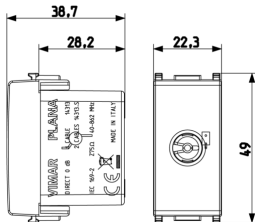

3 - Aktiv

Mindestbestellmenge

20 NR

Zeichnungen

Zeichnung Dimensionen

Zeichnung zurück

3D-Ansicht

Technische Daten

- **Gruppe:** Antennen und Satellitentechnik
- **Klasse:** Antennensteckdose
- **Ausführung:** Stichdose
- **Abdeckung:** ohne
- **Anzahl der Auslässe:** 1
- **Fernspeisetauglich:** Ja
- **Befestigungsart:** Rastbefestigung
- **Farbe:** weiß
- **RAL-Nummer (ähnlich):** 9003
- **Werkstoff:** Kunststoff

Marken

- 10. EAC Eurasian Customs Union
- 43. UKCA-Marke Großbritannien
- 99. WEEE-Richtlinie ([download](#))

Verpackung

8 007352 148895

Artikelnummer 8007352148895
Menge 1 NR
Abm. 4,1x2,8x5,3 [cm]
Gewicht 24,6 [g]

8 007352 148901

Artikelnummer 8007352148901
Menge 20 NR
Abm. 21,4x11,6x6 [cm]
Gewicht 549,93 [g]

Legal

Vimar behält sich das Recht vor, jederzeit und ohne Vorankündigung die Merkmale der gemeldeten Produkte zu ändern. Die Installation muss durch Fachpersonal gemäß den im Anwendungsland des Geräts geltenden Vorschriften zur Installation elektrischen Materials erfolgen. Für die Nutzungsbedingungen der im Produktblatt enthaltenen Informationen verweisen wir auf [Nutzungsbedingungen](#).