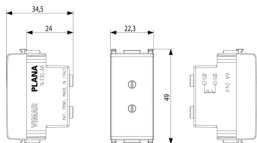

Produktstatus

3 - Aktiv

Mindestbestellmenge

20 NR

Zeichnungen

Zeichnung Dimensionen

Zeichnung zurück

3D-Ansicht

Technische Daten

- **Gruppe:** Installationsschalterprogramme/Steckvorrichtungen
- **Klasse:** Steckdose
- **Mit Klappdeckel:** Nein
- **Farbe:** weiß
- **RAL-Nummer (ähnlich):** 9003
- **Metallicfarbe:** Nein
- **Transparent:** Nein
- **Abschließbar:** Nein
- **Nennstrom:** 6 A
- **Nennspannung:** 24 V
- **Gerätetiefe:** 34,50 mm

Menge 1 NR

Abm. 4,1x2,8x5,3 [cm]

Gewicht 24,2 [g]

Artikelnummer8007352499638

Menge 20 NR

Abm. 21,4x11,6x6 [cm]

Gewicht 543 [g]

Legal