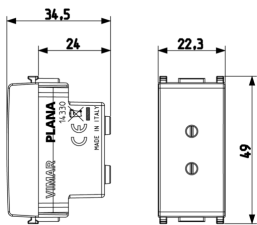

Produktstatus

3 - Aktiv

Mindestbestellmenge

20 NR

Zeichnungen

Zeichnung Dimensionen

Zeichnung zurück

3D-Ansicht

Technische Daten

- **Gruppe:** Installationsschalterprogramme/Steckvorrichtungen
- **Klasse:** Steckdose
- **Mit Klappdeckel:** Nein
- **Farbe:** Silber
- **RAL-Nummer (ähnlich):** 9006
- **Metallicfarbe:** Nein
- **Transparent:** Nein
- **Abschließbar:** Nein
- **Oberflächenschutz:** lackiert
- **Nennstrom:** 6 A
- **Nennspannung:** 24 V
- **Gerätetiefe:** 34,50 mm

Marken

- 00. CE-Kennzeichnung - EU
- 10. EAC Eurasian Customs Union
- 43. UKCA-Marke Großbritannien
- 99. WEEE-Richtlinie ([download](#))

Verpackung

Artikelnummer8007352310223

Menge 1 NR

Abm. 4,1x2,8x5,3 [cm]

Gewicht 24 [g]

Artikelnummer8007352310230

Menge 20 NR

Abm. 21,4x11,6x6 [cm]

Gewicht 542,6 [g]

Legal

Vimar behält sich das Recht vor, jederzeit und ohne Vorankündigung die Merkmale der gemeldeten Produkte zu ändern. Die Installation muss durch Fachpersonal gemäß den im Anwendungsland des Geräts geltenden Vorschriften zur Installation elektrischer Materialien erfolgen. Für die Nutzungsbedingungen der im Produktblatt enthaltenen Informationen verweisen wir auf [Nutzungsbedingungen](#).