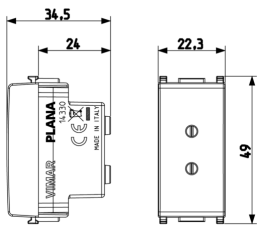

Zeichnungen

Zeichnung Dimensionen