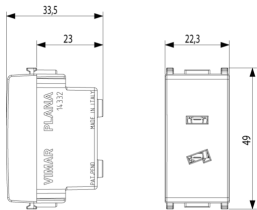

Produktstatus

2 - Wird gelöscht

Mindestbestellmenge

20 NR

Zeichnungen

Zeichnung Dimensionen

Zeichnung zurück

3D-Ansicht

Technische Daten

- **Gruppe:** Installationsschalterprogramme/Steckvorrichtungen
- **Klasse:** Steckdose
- **Mit Klappdeckel:** Nein
- **Farbe:** Silber
- **RAL-Nummer (ähnlich):** 9006
- **Metallicfarbe:** Nein
- **Transparent:** Nein
- **Abschließbar:** Nein
- **Oberflächenschutz:** lackiert
- **Nennstrom:** 6 A
- **Nennspannung:** 24 V
- **Gerätetiefe:** 33,50 mm

Marken

- 00. CE-Kennzeichnung - EU
- 10. EAC Eurasian Customs Union
- 43. UKCA-Marke Großbritannien
- 99. WEEE-Richtlinie ([download](#))

Verpackung

8 007352310261

Artikelnummer 8007352310261

Menge 1 NR

Abm. 4,1x2,8x5,3 [cm]

Gewicht 23,33 [g]

8 007352310278

Artikelnummer 8007352310278

Menge 20 NR

Abm. 21,4x11,6x6 [cm]

Gewicht 526 [g]

Legal

Vimar behält sich das Recht vor, jederzeit und ohne Vorankündigung die Merkmale der gemeldeten Produkte zu ändern. Die Installation muss durch Fachpersonal gemäß den im Anwendungsland des Geräts geltenden Vorschriften zur Installation elektrischen Materials erfolgen. Für die Nutzungsbedingungen der im Produktblatt enthaltenen Informationen verweisen wir auf [Nutzungsbedingungen](#).