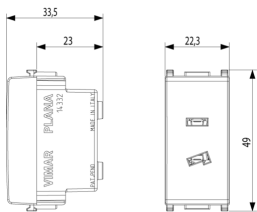

Produktstatus

2 - Wird gelöscht

Mindestbestellmenge

20 NR

Zeichnungen

Zeichnung Dimensionen

Zeichnung zurück

3D-Ansicht

Technische Daten

- **Gruppe:** Installationsschalterprogramme/Steckvorrichtungen
- **Klasse:** Steckdose
- **Mit Klappdeckel:** Nein
- **Farbe:** weiß
- **RAL-Nummer (ähnlich):** 9003
- **Metallicfarbe:** Nein
- **Transparent:** Nein
- **Abschließbar:** Nein
- **Nennstrom:** 6 A
- **Nennspannung:** 24 V
- **Gerätetiefe:** 33,50 mm

Marken

- 00. CE-Kennzeichnung - EU
- 10. EAC Eurasian Customs Union
- 43. UKCA-Marke Großbritannien
- 99. WEEE-Richtlinie ([download](#))

Verpackung

8 007352 108844

Artikelnummer 8007352108844
Menge 1 NR
Abm. 4,1x2,8x5,3 [cm]
Gewicht 23,7 [g]

8 007352 108851

Artikelnummer 8007352108851
Menge 20 NR
Abm. 21,4x11,6x6 [cm]
Gewicht 526,33 [g]

8 007352 640047

Artikelnummer 8007352640047
Menge 200 NR
Abm. 30,5x25,5x22,5
[cm]
Gewicht 5.600 [g]

Legal

Vimar behält sich das Recht vor, jederzeit und ohne Vorankündigung die Merkmale der gemeldeten Produkte zu ändern. Die Installation muss durch Fachpersonal gemäß den im Anwendungsland des Geräts geltenden Vorschriften zur Installation elektrischen Materials erfolgen. Für die Nutzungsbedingungen der im Produktblatt enthaltenen Informationen verweisen wir auf [Nutzungsbedingungen](#).