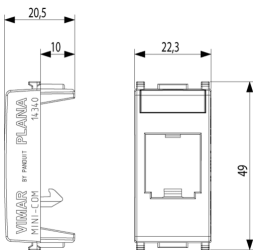

### Zeichnungen

Zeichnung Dimensionen

Zeichnung zurück

3D-Ansicht

- **Mit Textfeld:** Ja
- **Gerätebreite:** 22,30 mm
- **Gerätehöhe:** 49,00 mm
- **Gerätetiefe:** 20,50 mm

## Verpackung

**Artikelnummer**8007352118331  
**Menge** 1 NR  
**Abm.** 2,23x4,9x2,05 [cm]  
**Gewicht** 5 [g]

**Artikelnummer**8007352118669  
**Menge** 2 NR  
**Abm.** 4,1x2,8x5,3 [cm]  
**Gewicht** 13,4 [g]

**Artikelnummer**8007352118348  
**Menge** 20 NR  
**Abm.** 14,4x9x6 [cm]  
**Gewicht** 169,2 [g]

**Artikelnummer**8007352626126  
**Menge** 320 NR  
**Abm.** 37,5x30x13,5 [cm]  
**Gewicht** 3.067,2 [g]