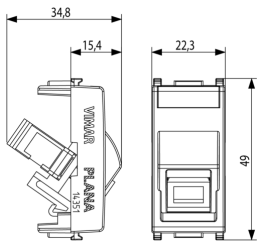

PLANA: Multi LWL-Steckdose 50/125 SC weiß

14351.SC

Anlageninfrastruktur / Struk. Kabelverbindung Netsafe / PLANA / Geräte

Multi LWL-Steckdose 50/125 SC weiß

Faseroptik-Steckdose Multimodal 50/125 µm, mit Adapter Typ SC simplex, weiß

Produktstatus

3 - Aktiv

Mindestbestellmenge

10 NR

Zeichnungen

Zeichnung Dimensionen

Zeichnung zurück

3D-Ansicht

Technische Daten

- **Gruppe:** Installationsmaterial Kommunikationsnetze DNT/FNT
- **Klasse:** LWL-Kupplung
- **Geeignet für Faserart:** Multimode
- **Steckverbindertyp Anschluss 1:** SC

- **Steckverbindertyp Anschluss 2:** SC
- **Befestigungsart:** einrasten
- **Farbe:** sonstige

Marken

- 10. EAC Eurasian Customs Union

Verpackung

8 007352560963

Artikelnummer 8007352560963
Menge 1 NR
Abm. 4,1x2,8x5,3 [cm]
Gewicht 13,5 [g]

8 007352560970

Artikelnummer 8007352560970
Menge 10 NR
Abm. 14,4x9x6 [cm]
Gewicht 170,3 [g]