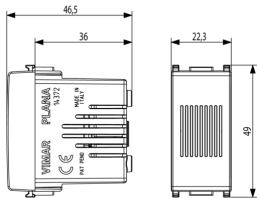

## Zeichnungen

Zeichnung Dimensionen

Zeichnung zurück

3D-Ansicht

## Technische Daten

- **Gruppe:** Optische und akustische Signalgeräte
- **Klasse:** Gong
- **Gehäusefarbe:** weiß
- **Werkstoff des Gehäuses:** Kunststoff
- **Lautstärke:** 70 dB
- **Nennspannung:** 120,00 - 120,01 V