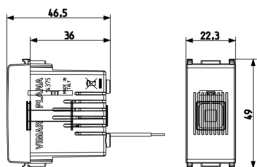

Zeichnungen

Zeichnung Dimensionen