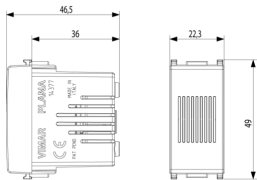

10 NR

Zeichnungen

Zeichnung Dimensionen

Zeichnung zurück

3D-Ansicht

Technische Daten

- **Gruppe:** Optische und akustische Signalgeräte
- **Klasse:** Summer
- **Nennspannung:** 120 V
- **Stromart:** AC
- **Stromaufnahme:** 0,07 A
- **Schutzart (IP):** IP40
- **Lautstärke:** 75 dB
- **Werkstoff des Gehäuses:** Kunststoff
- **Gehäusefarbe:** weiß
- **Montageart:** sonstige
- **Trafo eingebaut:** Nein

Verpackung

Artikelnummer8007352106857
Menge 1 NR
Abm. 5,1x2,8x5,3 [cm]
Gewicht 44,27 [g]

Artikelnummer8007352264076
Menge 10 NR
Abm. 14,4x11,6x6 [cm]
Gewicht 490,67 [g]

Legal

Vimar behält sich das Recht vor, jederzeit und ohne Vorankündigung die Merkmale der gemeldeten Produkte zu ändern. Die Installation muss durch Fachpersonal gemäß den im Anwendungsland des Geräts geltenden Vorschriften zur Installation elektrischen Materials erfolgen. Für die Nutzungsbedingungen der im Produktblatt enthaltenen Informationen verweisen wir auf [Nutzungsbedingungen](#).