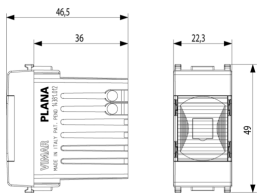

Produktstatus

2 - Wird gelöscht

Mindestbestellmenge

5 NR

Zeichnungen

Zeichnung Dimensionen

Zeichnung zurück

3D-Ansicht

Technische Daten

- **Gruppe:** Installationsschalterprogramme/Steckvorrichtungen
- **Klasse:** Info-Lichtsignal für Installationsschalterprogramme
- **Anzahl der Module (bei Modulbauweise):** 1
- **Mit Leuchtmittel:** Ja
- **Leuchtmittel:** LED nicht austauschbar
- **Mit Blinklicht:** Nein
- **Mit feststehendem Symbol/Aufdruck:** Nein
- **Mit austauschbarem Symbol:** Nein
- **Montageart:** Unterputz
- **Befestigungsart:** einrasten
- **Werkstoff:** Kunststoff
- **Werkstoffgüte:** Thermoplast
- **Oberflächenschutz:** lackiert
- **Ausführung der Oberfläche:** glänzend
- **Farbe:** Silber
- **RAL-Nummer (ähnlich):** 9006
- **Transparent:** Nein
- **Farbe des Leuchtmittels:** weiß
- **Geeignet für Schutzart (IP):** IP40
- **Nennspannung:** 12 V

Verpackung

8 007352 311497

8 007352 311503

Artikelnummer8007352311497

Menge 1 NR

Abm. 5,1x2,8x5,3 [cm]

Gewicht 25,2 [g]

Artikelnummer8007352311503

Menge 5 NR

Abm. 14,2x6,7x5,9 [cm]

Gewicht 158,2 [g]

Legal

Vimar behält sich das Recht vor, jederzeit und ohne Vorankündigung die Merkmale der gemeldeten Produkte zu ändern. Die Installation muss durch Fachpersonal gemäß den im Anwendungsland des Geräts geltenden Vorschriften zur Installation elektrischen Materials erfolgen. Für die Nutzungsbedingungen der im Produktblatt enthaltenen Informationen verweisen wir auf [Nutzungsbedingungen](#).