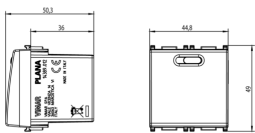

Produktstatus

2 - Wird gelöscht

Mindestbestellmenge

5 NR

Zeichnungen

Zeichnung Dimensionen

Zeichnung zurück

3D-Ansicht

Technische Daten

- **Gruppe:** Installationsschalterprogramme/Steckvorrichtungen
- **Klasse:** Info-Lichtsignal für Installationsschalterprogramme
- **Anzahl der Module (bei Modulbauweise):** 2
- **Mit Leuchtmittel:** Ja
- **Leuchtmittel:** LED nicht austauschbar
- **Mit Blinklicht:** Nein
- **Mit feststehendem Symbol/Aufdruck:** Nein
- **Mit austauschbarem Symbol:** Nein
- **Montageart:** Unterputz
- **Befestigungsart:** einrasten
- **Werkstoff:** Kunststoff
- **Werkstoffgüte:** Thermoplast
- **Oberflächenschutz:** unbehandelt
- **Ausführung der Oberfläche:** glänzend
- **Farbe:** weiß
- **RAL-Nummer (ähnlich):** 9003
- **Transparent:** Nein
- **Farbe des Leuchtmittels:** weiß
- **Geeignet für Schutzart (IP):** IP40
- **Nennspannung:** 12 V

Marken

- 00. CE-Kennzeichnung - EU
- 37. Kennzeichnung - Marokko
- 43. UKCA-Marke Großbritannien
- 99. WEEE-Richtlinie ([download](#))

Verpackung

Artikelnummer8007352303041
Menge 1 NR
Abm. 6x5,4x5,3 [cm]
Gewicht 43,62 [g]

Artikelnummer8007352303058
Menge 5 NR
Abm. 17,2x13,1x6 [cm]
Gewicht 278,93 [g]

Legal

Vimar behält sich das Recht vor, jederzeit und ohne Vorankündigung die Merkmale der gemeldeten Produkte zu ändern. Die Installation muss durch Fachpersonal gemäß den im Anwendungsland des Geräts geltenden Vorschriften zur Installation elektrischen Materials erfolgen. Für die Nutzungsbedingungen der im Produktblatt enthaltenen Informationen verweisen wir auf [Nutzungsbedingungen](#).