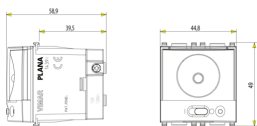

Zeichnungen

Zeichnung Dimensionen