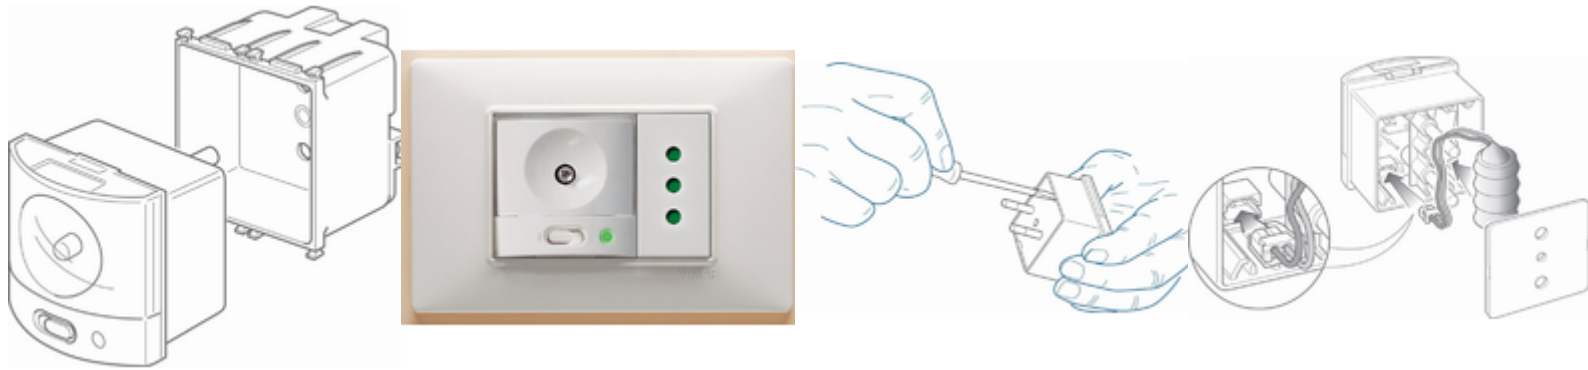

PLANA: TORCIA-Tragleuchte 120V weiß

14396

Wohnbereich-Serien / Herkömmlich-Wohnbereich-Serien / PLANA / Geräte

TORCIA-Tragleuchte 120V weiß

TORCIA, elektronische Tragleuchte mit Hochleistungs-LED, Spannungsversorgung 120 V~ 50-60 Hz, automatische Notschaltung, auswechselbarer, aufladbarer Ni-MH-Akku, Leuchtdauer 2 Stunden, Stifte \varnothing 4 mm Achsabstand 19 mm + Ladesteckdose, weiß - 2 Module

Zeichnung zurück

3D-Ansicht

Galerie

Technische Daten

- **Gruppe:** Leuchten
- **Klasse:** Sicherheitsleuchte
- **Montageart:** Einbau
- **Überwachungseinrichtung:** ohne
- **Mit Fernschalteranschluss:** Nein
- **Einspeisung:** dezentral (Einzelbatterie)
- **Akkubeschaffenheit:** NiMh
- **Leuchtmittel:** LED nicht austauschbar
- **Mit Leuchtmittel:** Ja
- **Werkstoff des Gehäuses:** Kunststoff
- **Gehäusefarbe:** weiß
- **Werkstoff der Abdeckung:** ohne Abdeckung
- **Spannungsart:** AC
- **Nennspannung:** 120,00 - 120,01 V
- **Schutzart (IP):** IP40
- **Schutzklasse:** II
- **Max. Systemleistung:** 1,00 W
- **Breite:** 44,80 mm
- **Höhe/Tiefe:** 49,00 mm
- **Einbaubreite:** 44,80 mm
- **Einbauhöhe/-tiefe:** 39,50 mm