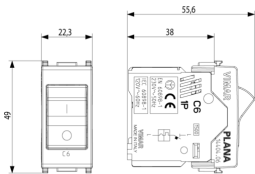

Produktstatus

2 - Wird gelöscht

Mindestbestellmenge

10 NR

Zeichnungen

Zeichnung Dimensionen

Zeichnung zurück

3D-Ansicht

Technische Daten

- **Gruppe:** Schutzschaltgeräte, Sicherungen
- **Klasse:** Leitungsschutzschalter
- **Einbautiefe:** 38,00 mm
- **Auslösecharakteristik:** C
- **Polzahl (gesamt):** 1
- **Anzahl der abgesicherten Pole:** 1
- **Bemessungsstrom:** 6 A
- **Bemessungsspannung:** 230 V
- **Bemessungsschaltvermögen I_{cn} nach EN 60898 bei 230 V:** 1,50 kA
- **Spannungsart:** AC
- **Frequenz:** 50 - 60 HZ
- **Energiebegrenzungsklasse:** 1
- **Mitschaltender Neutraleiter:** Nein
- **Überspannungskategorie:** 3
- **Breite in Teilungseinheiten:** 1
- **Schutzart (IP):** IP40

Artikelnummer8007352311640

Menge 1 NR

Abm. 6x2,8x5,3 [cm]

Gewicht 38 [g]

8 007352 311657

Artikelnummer8007352311657

Menge 10 NR

Abm. 14,4x13,1x6 [cm]