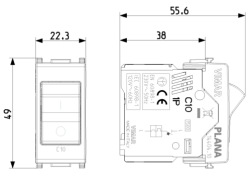

Produktstatus

3 - Aktiv

Mindestbestellmenge

10 NR

Zeichnungen

Zeichnung Dimensionen

Zeichnung zurück

3D-Ansicht

Technische Daten

- **Gruppe:** Schutzschaltgeräte, Sicherungen
- **Klasse:** Leitungsschutzschalter
- **Einbautiefe:** 38,00 mm
- **Auslösecharakteristik:** C
- **Polzahl (gesamt):** 1
- **Anzahl der abgesicherten Pole:** 1
- **Bemessungsstrom:** 10 A
- **Bemessungsspannung:** 230 V
- **Bemessungsschaltvermögen I_{cn} nach EN 60898 bei 230 V:** 1,50 kA
- **Spannungsart:** AC
- **Frequenz:** 50 - 60 HZ
- **Energiebegrenzungsklasse:** 1
- **Mitschaltender Neutralleiter:** Nein
- **Überspannungskategorie:** 3
- **Breite in Teilungseinheiten:** 1
- **Schutzart (IP):** IP40

Verpackung

8 007352 311664

8 007352 311671

Artikelnummer8007352311664

Menge 1 NR

Abm. 6x2,8x5,3 [cm]

Gewicht 38,2 [g]

Artikelnummer8007352311671

Menge 10 NR

Abm. 14,4x13,1x6 [cm]

Gewicht 428,27 [g]

Legal

Vimar behält sich das Recht vor, jederzeit und ohne Vorankündigung die Merkmale der gemeldeten Produkte zu ändern. Die Installation muss durch Fachpersonal gemäß den im Anwendungsland des Geräts geltenden Vorschriften zur Installation elektrischen Materials erfolgen. Für die Nutzungsbedingungen der im Produktblatt enthaltenen Informationen verweisen wir auf [Nutzungsbedingungen](#).